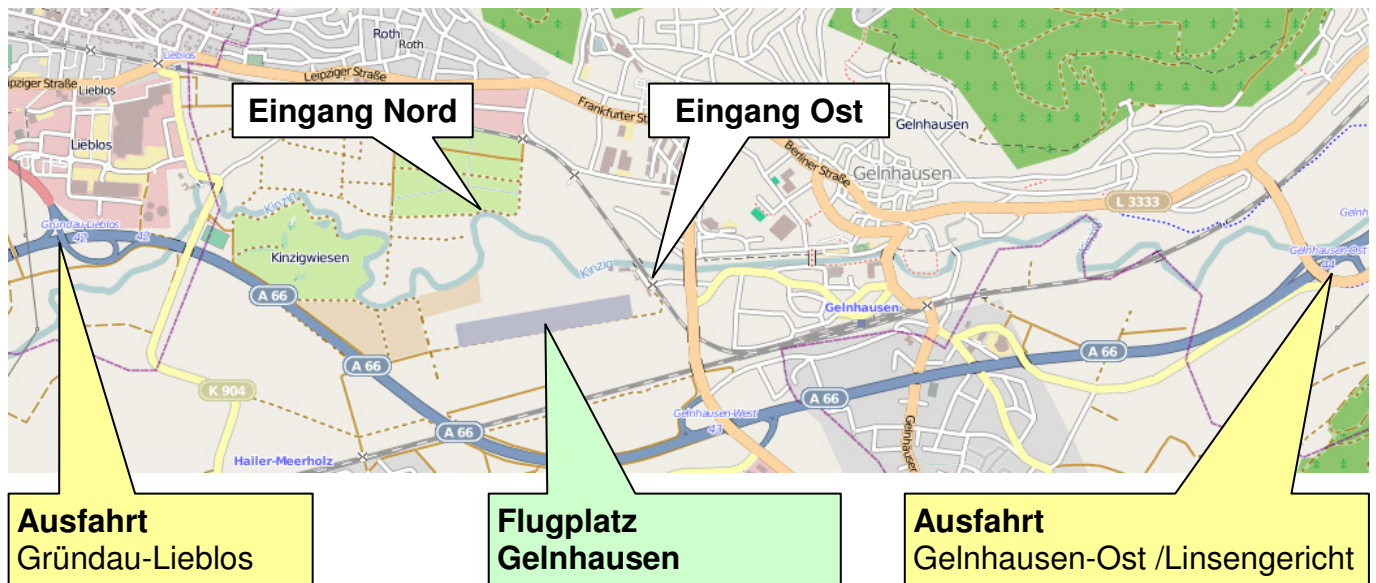

# Anfahrts- und Parkhinweise für Besucher der Air Classics

Liebe Besucher,  
zur Air Classics ist eine direkte Zufahrt zum Flugplatzgelände aus Sicherheitsgründen nicht möglich.  
Daher nutzen Sie bitte bereits die **Ausfahrten Gründau Lieblos** und **Gelnhausen-Ost/Linsengericht**.  
Folgen Sie dann den **Beschilde**runge

## Parkmöglichkeiten zur Air Classics